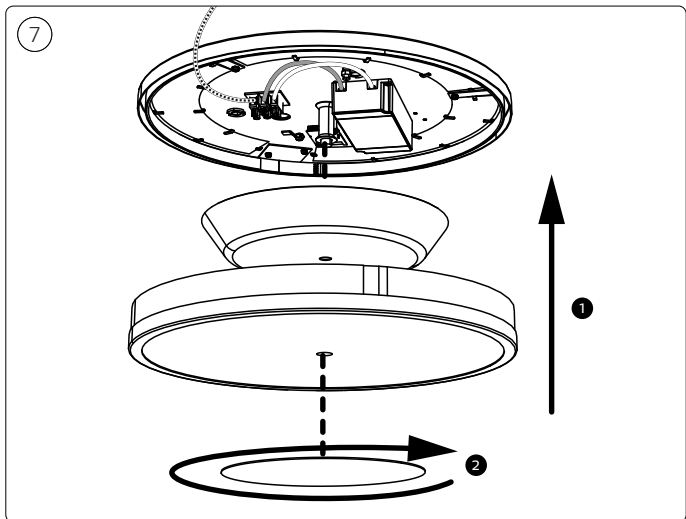

Excl.

2a

~~NL~~

2b

NL

Signify
I.B.R.S. / C.C.R.I. Numéro 10461
5600 VB Eindhoven,
the Netherlands
☎00800-74454775

© 2021 Signify Holding
All rights reserved

www.philips-hue.com