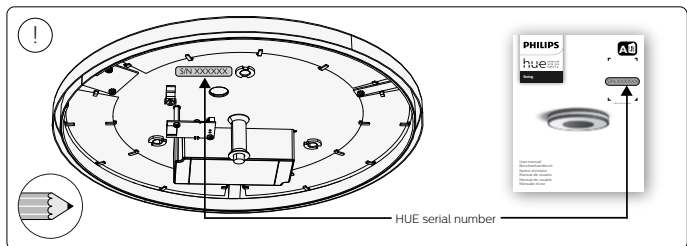

PHILIPS

hue personal
wireless
lighting

Being

HUE serial number

User manual
Benutzerhandbuch
Notice d'emploi
Manual de usuario
Manual do usuário
Manuale d'uso

Incl.

1 x CR2032 +

hue

Excl.

2a

~~NL~~

2b

NL

Signify
I.B.R.S. / C.C.R.I. Numéro 10461
5600 VB Eindhoven,
the Netherlands
☎00800-74454775

© 2021 Signify Holding
All rights reserved

www.philips-hue.com