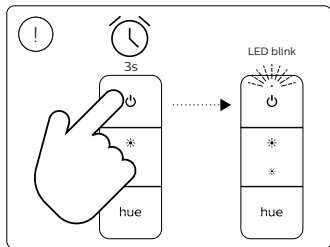

Excl.

2a

~~NL~~

2b

NL

Signify
I.B.R.S. / C.C.R.I. Numéro 10461
5600 VB Eindhoven,
the Netherlands
☎00800-74454775

© 2021 Signify Holding
All rights reserved

www.philips-hue.com