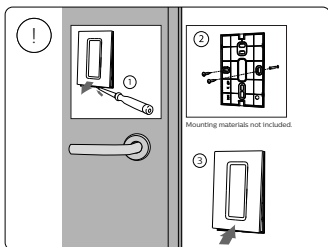

PHILIPS

hue personal
wireless
lighting

Being

HUE serial number

User manual
Benutzerhandbuch
Notice d'emploi
Manual de usuario
Manual do usuário
Manuale d'uso

Incl.

1 x CR2032 +

hue

Excl.

2a

~~NL~~

2b

NL

Signify
I.B.R.S. / C.C.R.I. Numéro 10461
5600 VB Eindhoven,
the Netherlands
☎00800-74454775

© 2021 Signify Holding
All rights reserved

www.philips-hue.com