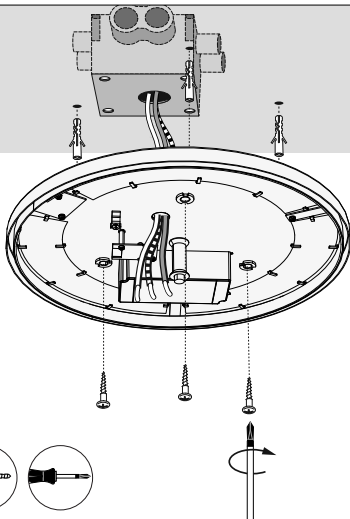

Excl.

2a

~~NL~~

2b

NL

Signify
I.B.R.S. / C.C.R.I. Numéro 10461
5600 VB Eindhoven,
the Netherlands
☎00800-74454775

© 2021 Signify Holding
All rights reserved

www.philips-hue.com